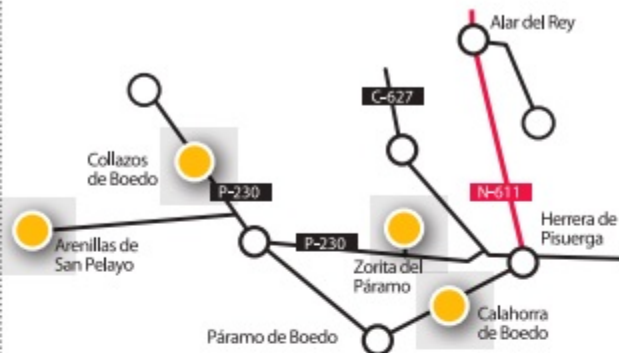

Románico Norte

PALENCIA

Nogales de Pisuerga	Iglesia de San Juan Bautista	V, SyD
Becerril del Carpio	Iglesia de Sta. María Iglesia de San Pedro	
Santa María de Mave	Iglesia de Sta. María	
Pozancos	Iglesia de El Salvador	
Olleros de Pisuerga	Iglesia de Santos Justo y Pastor	
Gama	Iglesia de San Andrés	
Renedo de la Inera	Iglesia de Sta. María	V, SyD
Moarves de Ojeda	Iglesia de San Juan Bautista	
Perazancas de Ojeda	Iglesia de Ntra. Sra. de la Asunción Ermita de San Pelayo	
Vega de Bur	Iglesia de San Vicente	
Quintanatello de Ojeda	Iglesia de Ntra. Sra. de la Asunción	
Zorita del Páramo	Iglesia de San Lorenzo	
Calahorra de Boedo	Iglesia de la Purificación de Ntra. Sra.	
Arenillas de San Pelayo	Iglesia de San Pelayo	V, SyD

PALENCIA

Itero de la Vega	Iglesia de San Pedro Apóstol	
Boadilla del Camino	Iglesia de Santa María de la Asunción	
Frómista	Iglesia de San Pedro	
Población de Campos	Iglesia de la Magdalena	
Revenga de Campos	Iglesia de San Lorenzo	7:30 a 13:15 h
Villovieco	Iglesia de Santa María	
Villarmentero	Iglesia de San Martín	
Arconada	Iglesia de Santa María y San Facundo	
Villalcázar de Sirga	Ermita de Ntra. Sra. del Río Iglesia de Santa María la Blanca	de 10 a 14 h
Calzada de los Molinos	Iglesia de Santiago	
Calzadilla de la Cueva	Iglesia de San Martín	
Carrión de los Condes	Iglesia de San Julián Iglesia de San Andrés Apóstol Iglesia de Ntra. Sra. de Belén Monasterio de Santa Clara Isabel- Iglesia Monasterio de Santa Clara Isabel-Museo Ermita de la Santa Cruz	de 10 a 14 h
Ledigos	Iglesia de Santiago	
Terradillo de Templarios	Iglesia de San Pedro	de 10 a 14 h
San Nicolás del Real Camino	Iglesia de San Nicolás	11 a 14 y 16 a 18:45 h
Moratinos	Iglesia de Santo Tomás	8 a 12 y 18 a 19:45 h
San Román de la Cuba	Iglesia de San Juan Bautista	
Pozo de Urama	Iglesia de Snta. María del Castillo	de 10 a 14 h
Villotilla	Iglesia de Santo Tomás	
Villada	Iglesia de San Fructuoso	