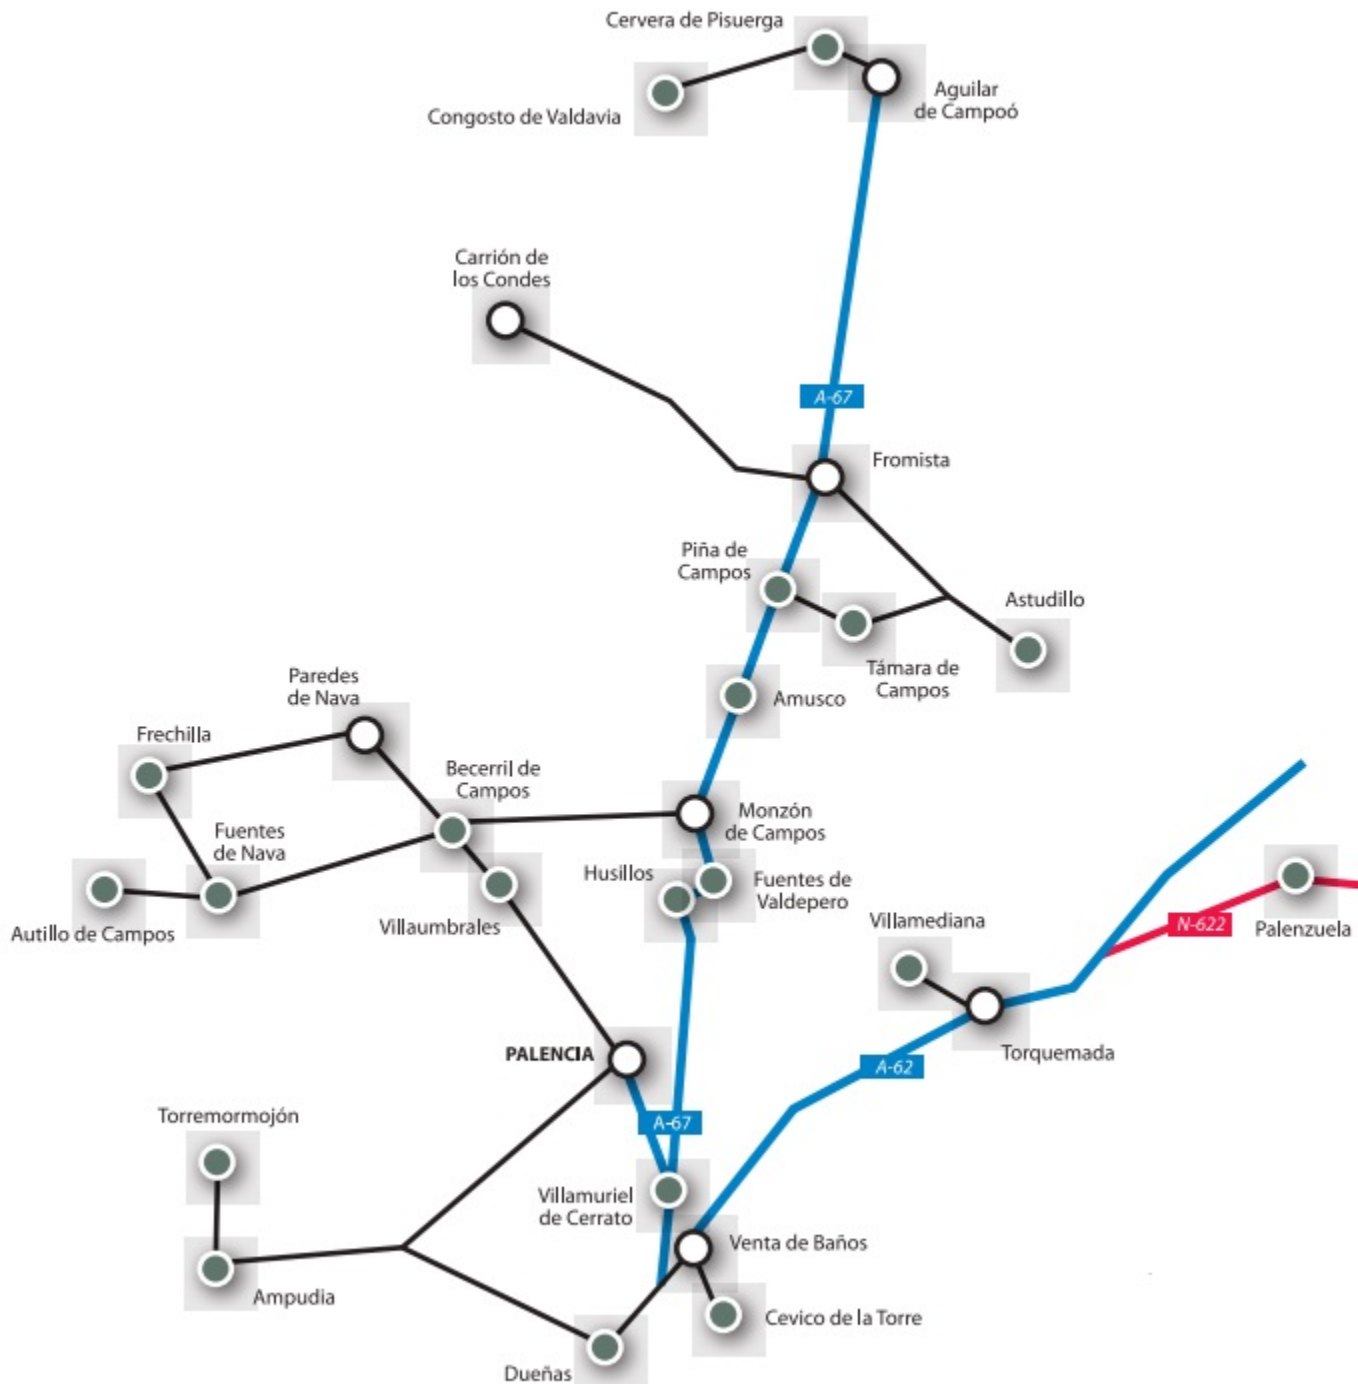

Aguilar de Campoo	Ermita de Santa Cecilia Colegiata de San Miguel	
Vallespinoso de Aguilar	Iglesia de Santa Cecilia	
Cabria	Iglesia de San Andrés	V, SyD
Cezura	Iglesia de Santiago Apóstol	
Matalbaniega	Iglesia de San Martín Obispo	V, SyD
Villavega de Aguilar	Iglesia de San Juan Bautista	
Cillamayor	Iglesia de Sta. María la Real	
Revilla de Santullán	Iglesia de San Cornelio y San Cipriano	
San Cebrián de Mudá	Iglesia de San Cornelio y San Cipriano	
San Salvador de Cantamuda	Iglesia de El Salvador	
Traspeña	Transfiguración del Señor	
Pisón de Castrejón	Ntra. Sra. de la Asunción	
Guardo	Iglesia de San Juan	
Barrio de Santa María	Ermita de Santa Eulalia	

PALENCIA

Itero de la Vega	Iglesia de San Pedro Apóstol	
Boadilla del Camino	Iglesia de Santa María de la Asunción	
Frómista	Iglesia de San Pedro	
Población de Campos	Iglesia de la Magdalena	
Revenga de Campos	Iglesia de San Lorenzo	7:30 a 13:15 h
Villovieco	Iglesia de Santa María	
Villarmentero	Iglesia de San Martín	
Arconada	Iglesia de Santa María y San Facundo	
Villalcázar de Sirga	Ermita de Ntra. Sra. del Río Iglesia de Santa María la Blanca	de 10 a 14 h
Calzada de los Molinos	Iglesia de Santiago	
Calzadilla de la Cueva	Iglesia de San Martín	
Carrión de los Condes	Iglesia de San Julián Iglesia de San Andrés Apóstol Iglesia de Ntra. Sra. de Belén Monasterio de Santa Clara Isabel- Iglesia Monasterio de Santa Clara Isabel-Museo Ermita de la Santa Cruz	de 10 a 14 h
Ledigos	Iglesia de Santiago	
Terradillo de Templarios	Iglesia de San Pedro	de 10 a 14 h
San Nicolás del Real Camino	Iglesia de San Nicolás	11 a 14 y 16 a 18:45 h
Moratinos	Iglesia de Santo Tomás	8 a 12 y 18 a 19:45 h
San Román de la Cuba	Iglesia de San Juan Bautista	
Pozo de Urama	Iglesia de Snta. María del Castillo	de 10 a 14 h
Villotilla	Iglesia de Santo Tomás	
Villada	Iglesia de San Fructuoso	