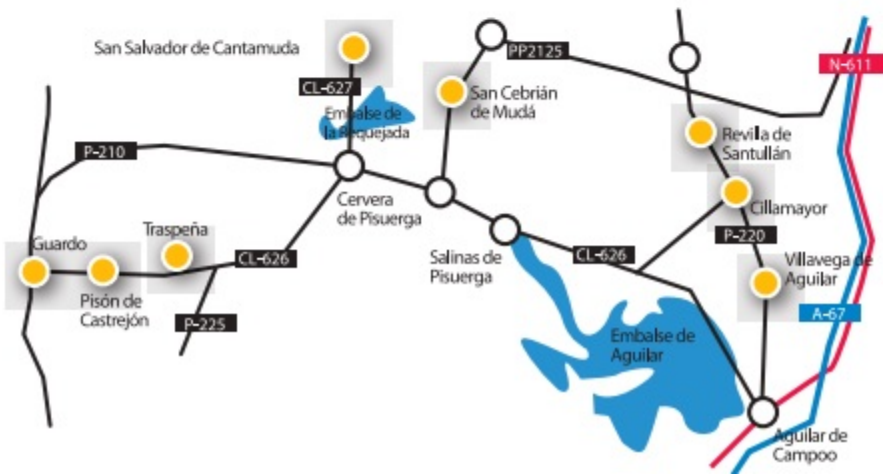

Románico Norte

PALENCIA

Nogales de Pisuerga	Iglesia de San Juan Bautista	V, SyD
Becerril del Carpio	Iglesia de Sta. María Iglesia de San Pedro	
Santa María de Mave	Iglesia de Sta. María	
Pozancos	Iglesia de El Salvador	
Olleros de Pisuerga	Iglesia de Santos Justo y Pastor	
Gama	Iglesia de San Andrés	
Renedo de la Inera	Iglesia de Sta. María	V, SyD
Moarves de Ojeda	Iglesia de San Juan Bautista	
Perazancas de Ojeda	Iglesia de Ntra. Sra. de la Asunción Ermita de San Pelayo	
Vega de Bur	Iglesia de San Vicente	
Quintanatello de Ojeda	Iglesia de Ntra. Sra. de la Asunción	
Zorita del Páramo	Iglesia de San Lorenzo	
Calahorra de Boedo	Iglesia de la Purificación de Ntra. Sra.	
Arenillas de San Pelayo	Iglesia de San Pelayo	V, SyD

PALENCIA

Itero de la Vega	Iglesia de San Pedro Apóstol	
Boadilla del Camino	Iglesia de Santa María de la Asunción	
Frómista	Iglesia de San Pedro	
Población de Campos	Iglesia de la Magdalena	
Revenga de Campos	Iglesia de San Lorenzo	7:30 a 13:15 h
Villovieco	Iglesia de Santa María	
Villarmentero	Iglesia de San Martín	
Arconada	Iglesia de Santa María y San Facundo	
Villalcázar de Sirga	Ermita de Ntra. Sra. del Río Iglesia de Santa María la Blanca	de 10 a 14 h
Calzada de los Molinos	Iglesia de Santiago	
Calzadilla de la Cueva	Iglesia de San Martín	
Carrión de los Condes	Iglesia de San Julián Iglesia de San Andrés Apóstol Iglesia de Ntra. Sra. de Belén Monasterio de Santa Clara Isabel- Iglesia Monasterio de Santa Clara Isabel-Museo Ermita de la Santa Cruz	de 10 a 14 h
Ledigos	Iglesia de Santiago	
Terradillo de Templarios	Iglesia de San Pedro	de 10 a 14 h
San Nicolás del Real Camino	Iglesia de San Nicolás	11 a 14 y 16 a 18:45 h
Moratinos	Iglesia de Santo Tomás	8 a 12 y 18 a 19:45 h
San Román de la Cuba	Iglesia de San Juan Bautista	
Pozo de Urama	Iglesia de Snta. María del Castillo	de 10 a 14 h
Villotilla	Iglesia de Santo Tomás	
Villada	Iglesia de San Fructuoso	